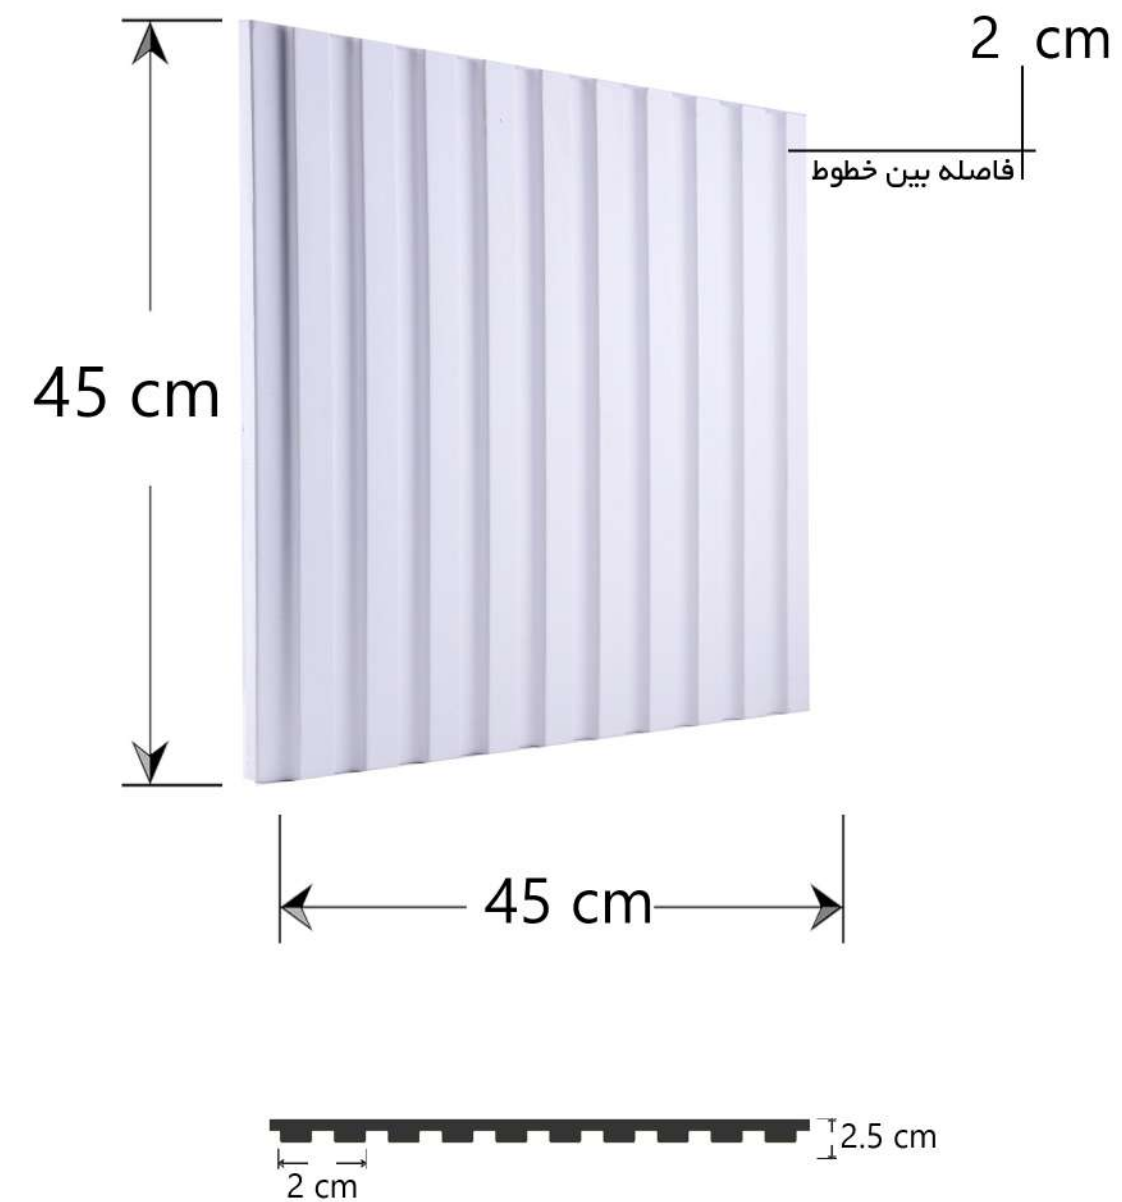

05 کد: S45-02