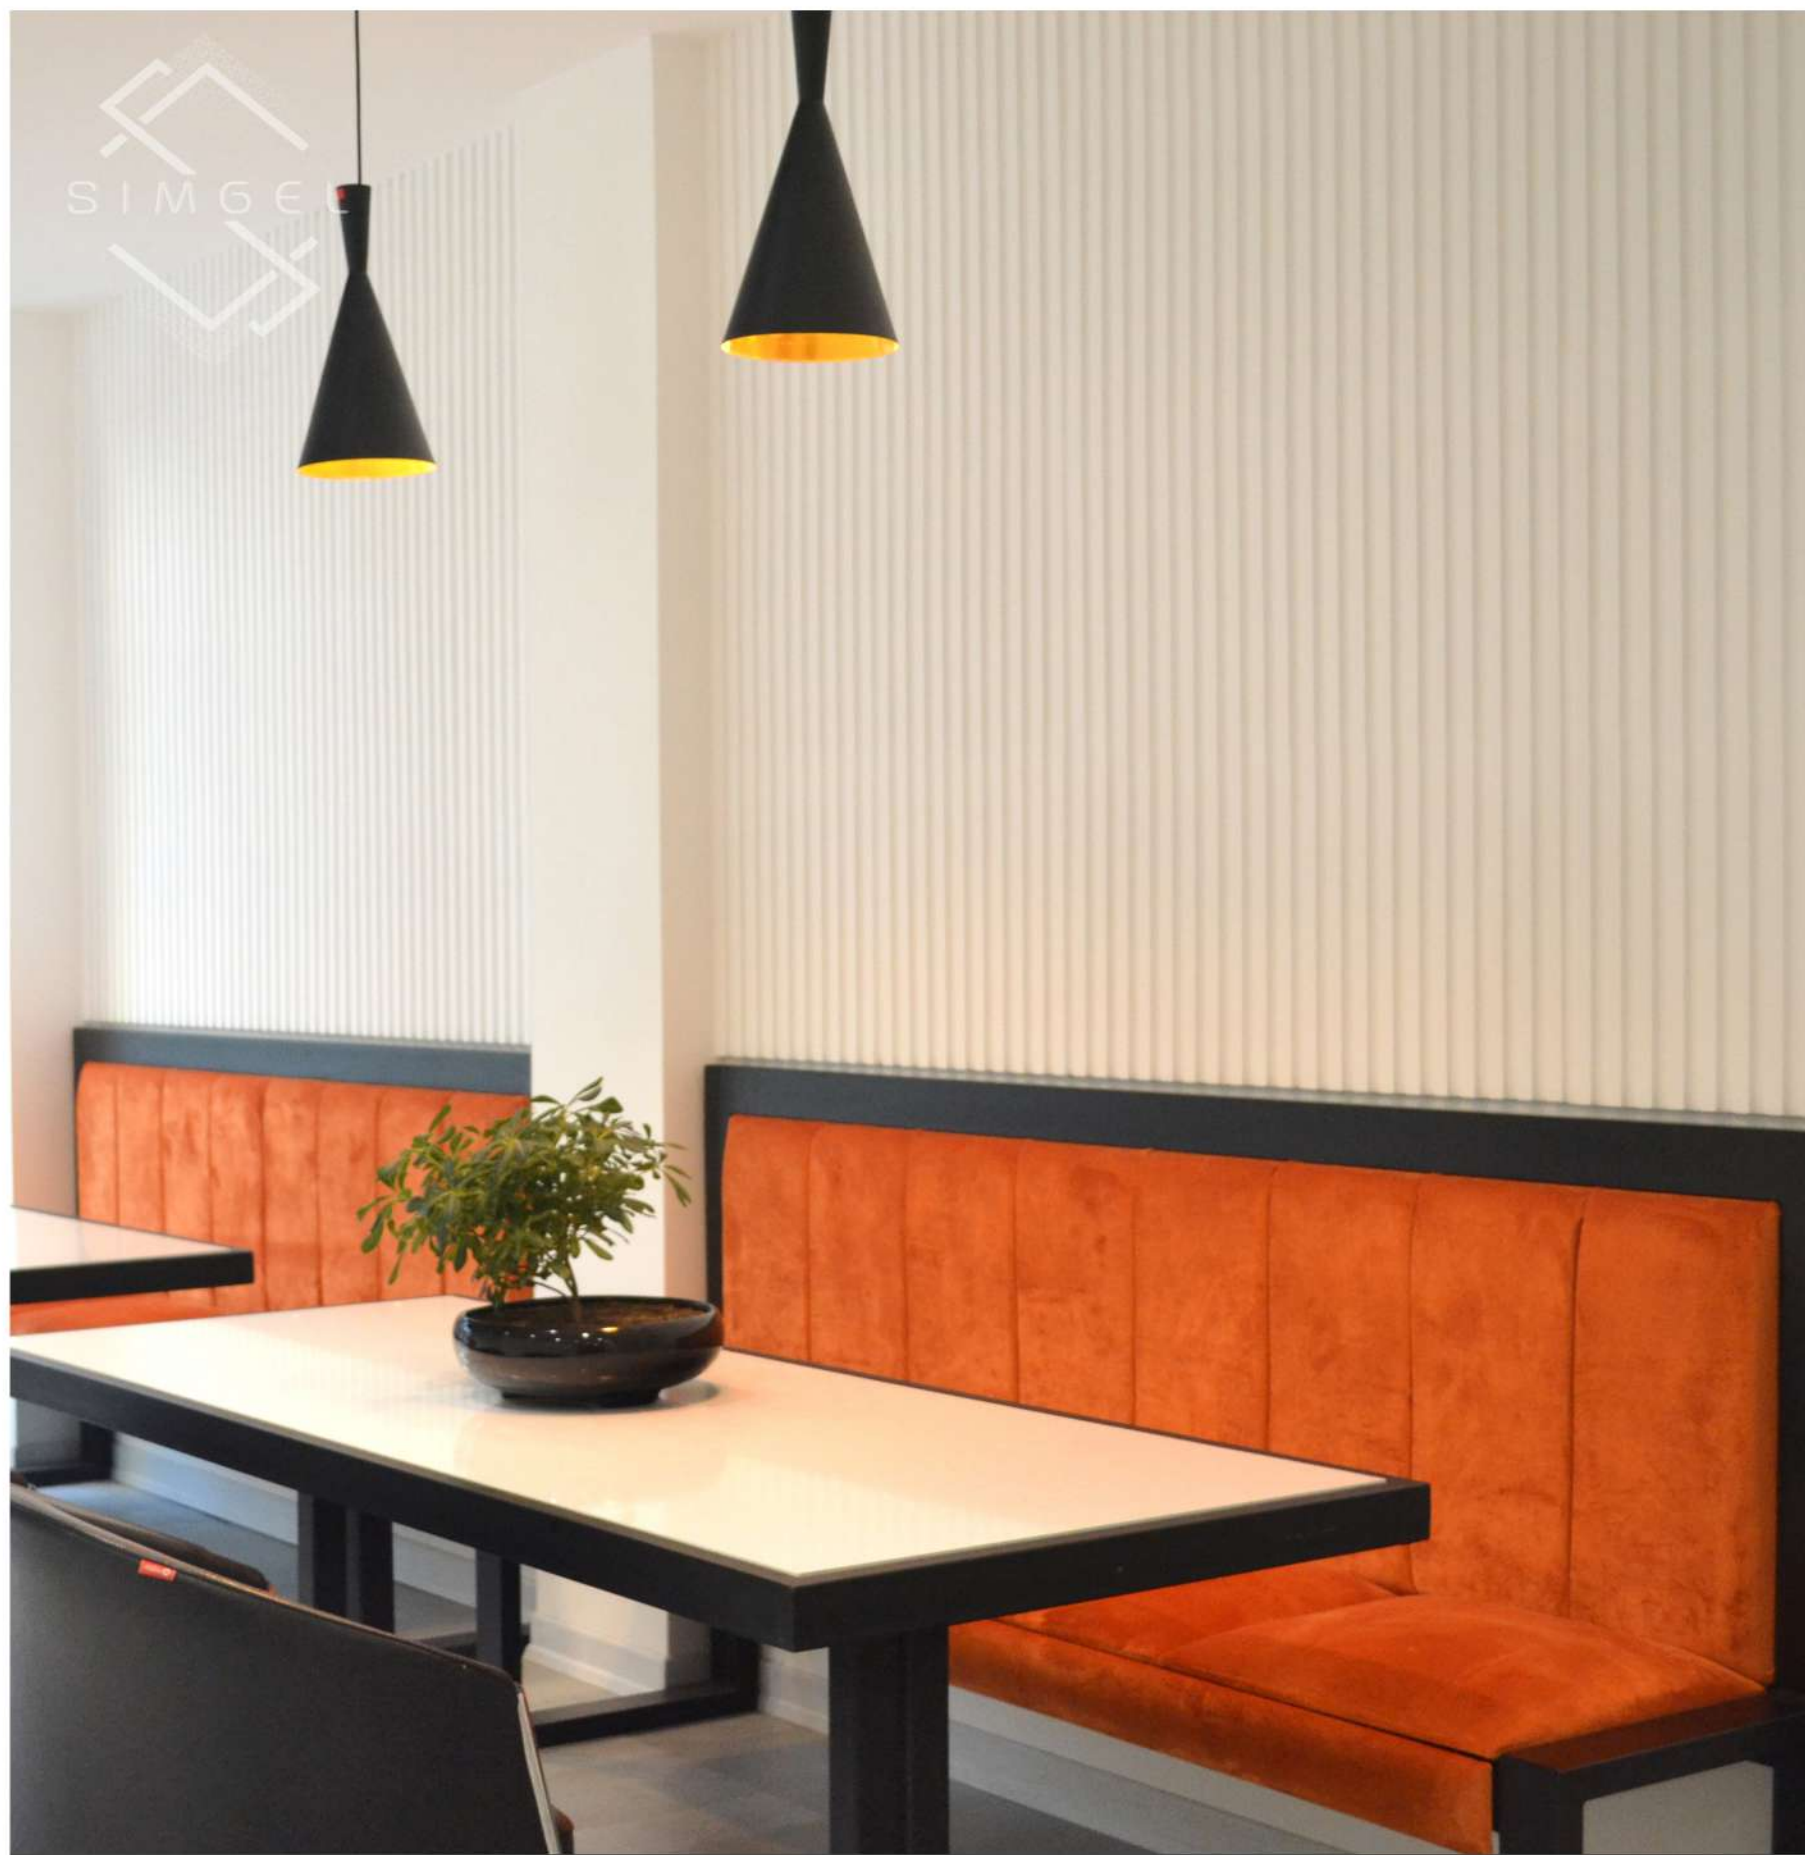

پنل های گچی سه بعدی

دارای سطح براق، یکدست و ضدخش
مقاوم در برابر فشار و ضربه
سرعت بالا در نصب

No need to plaster the wall

SIMGEL

3D gypsum panels

High Quality, High diversity, Easy to install

محصولات سیمگل

پروژه اجرایی
اصفهان، کوی استادان