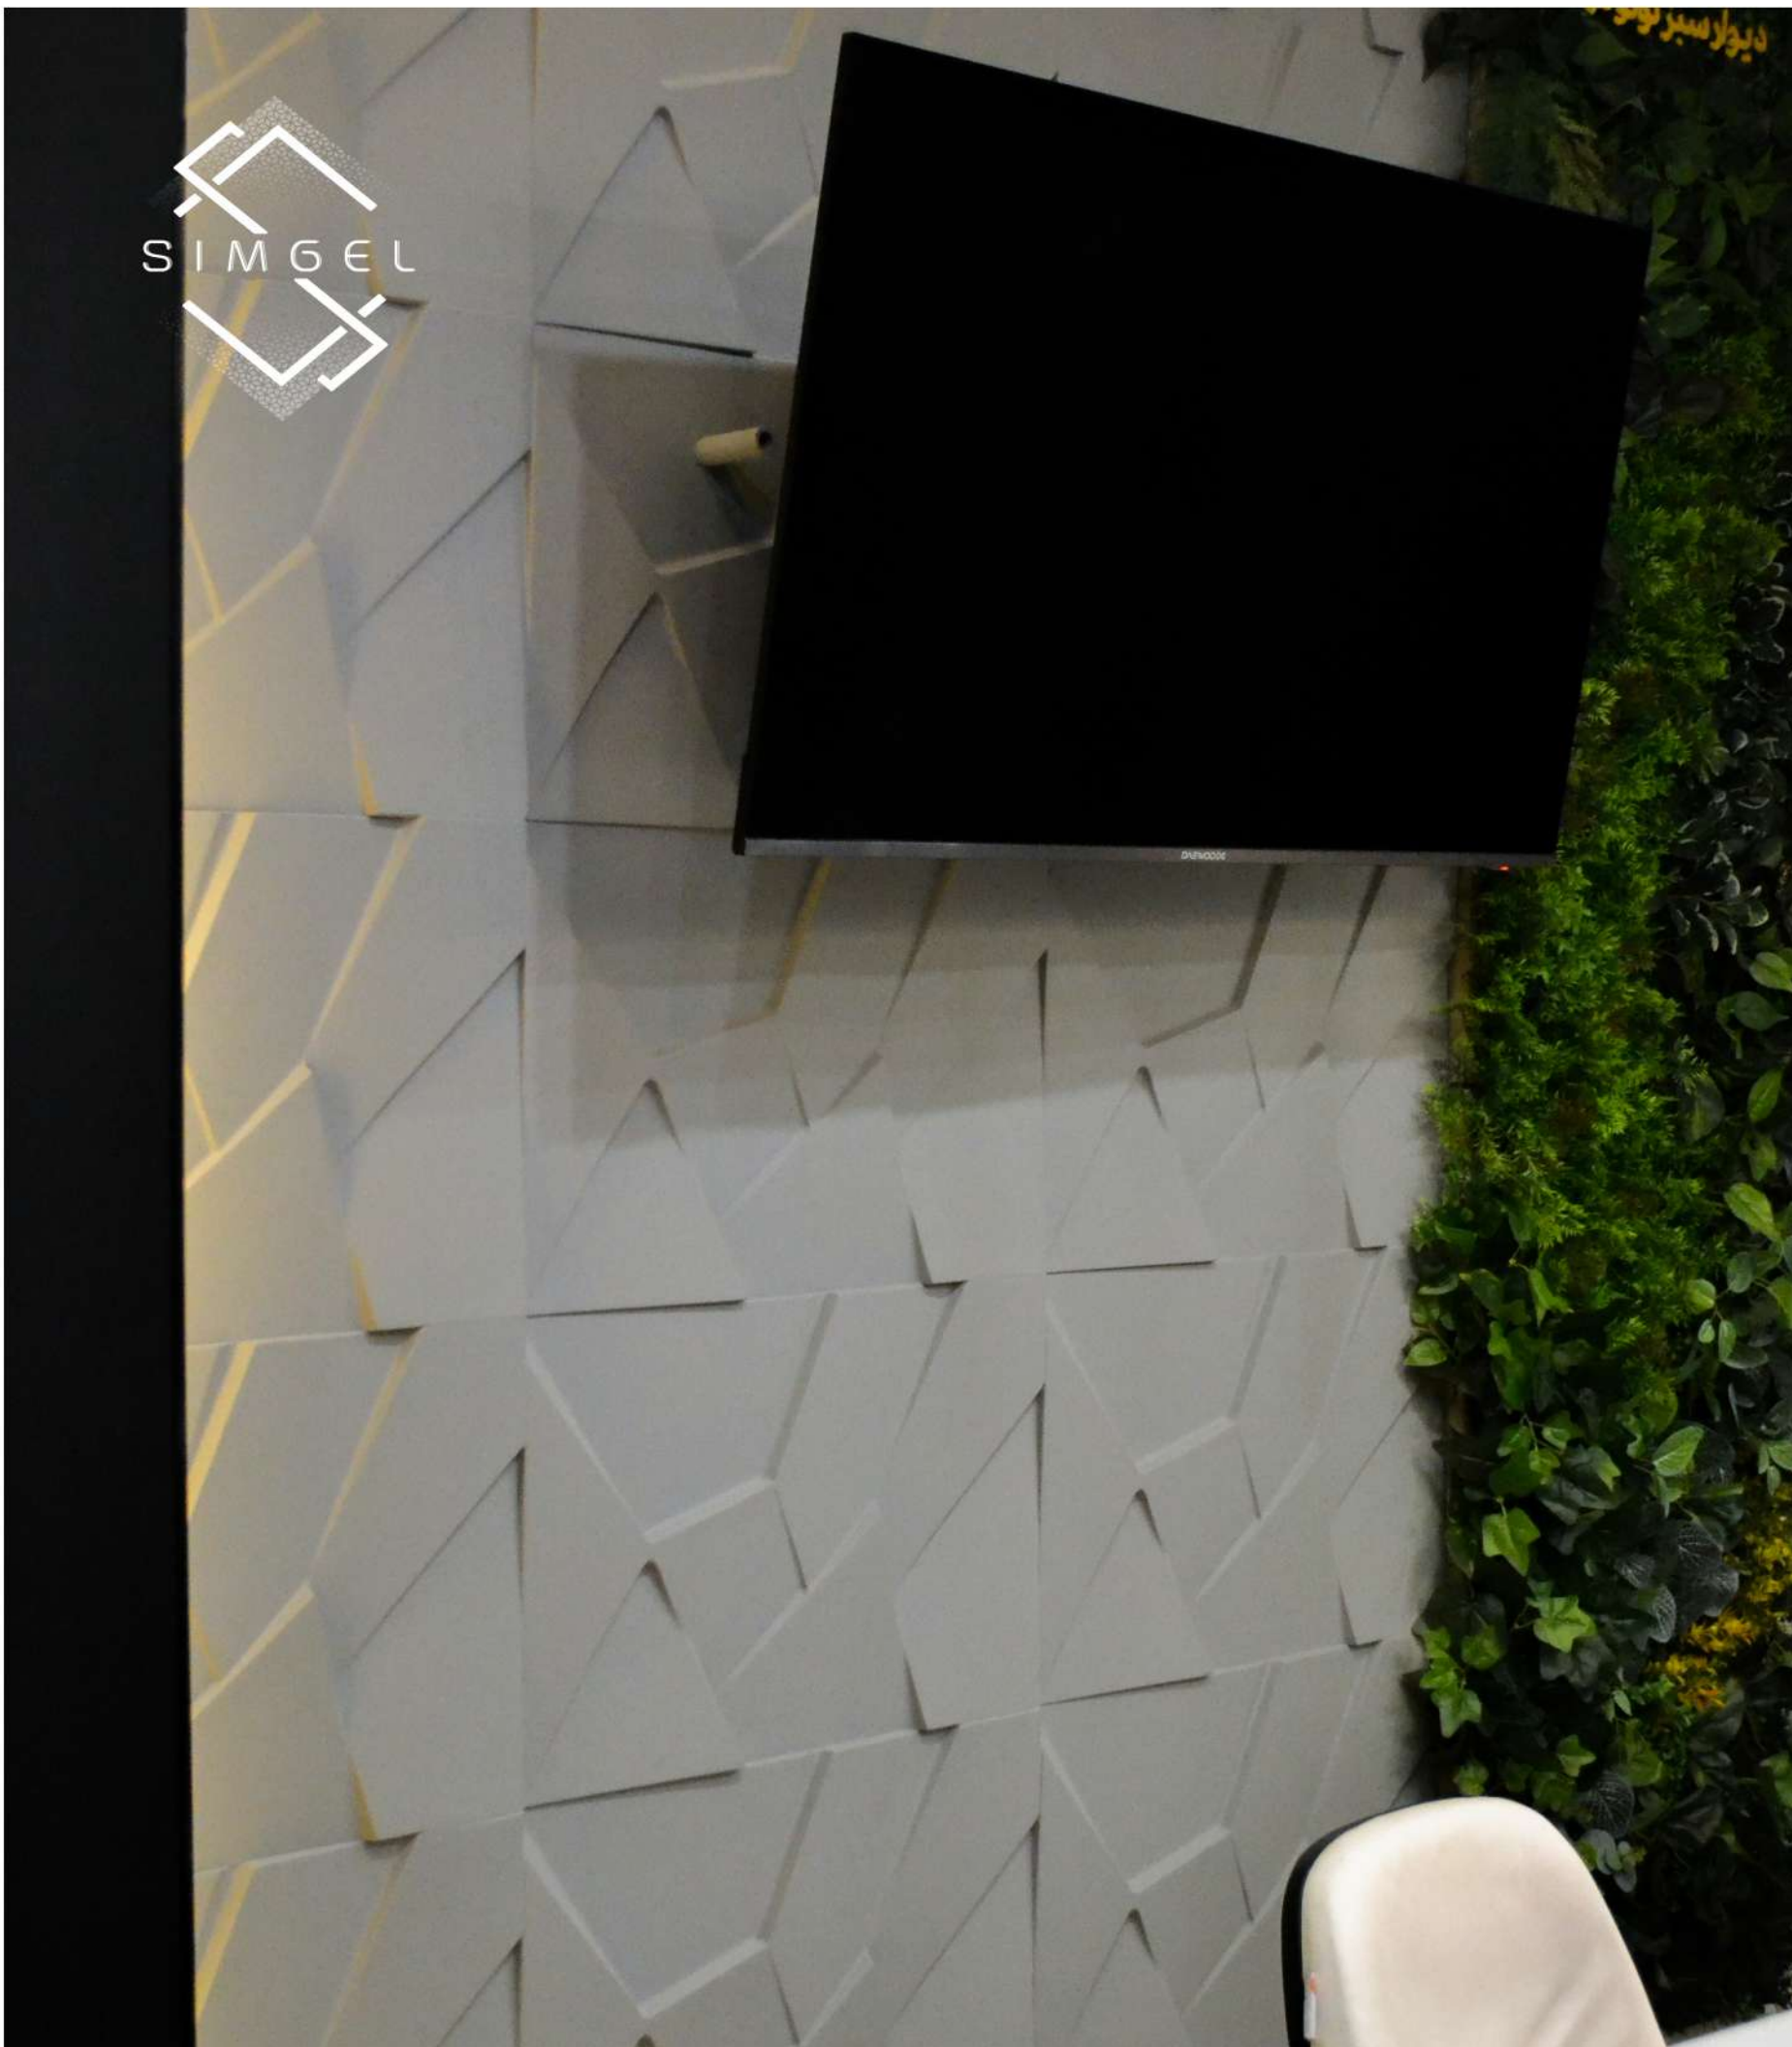

نام طرح: صخره