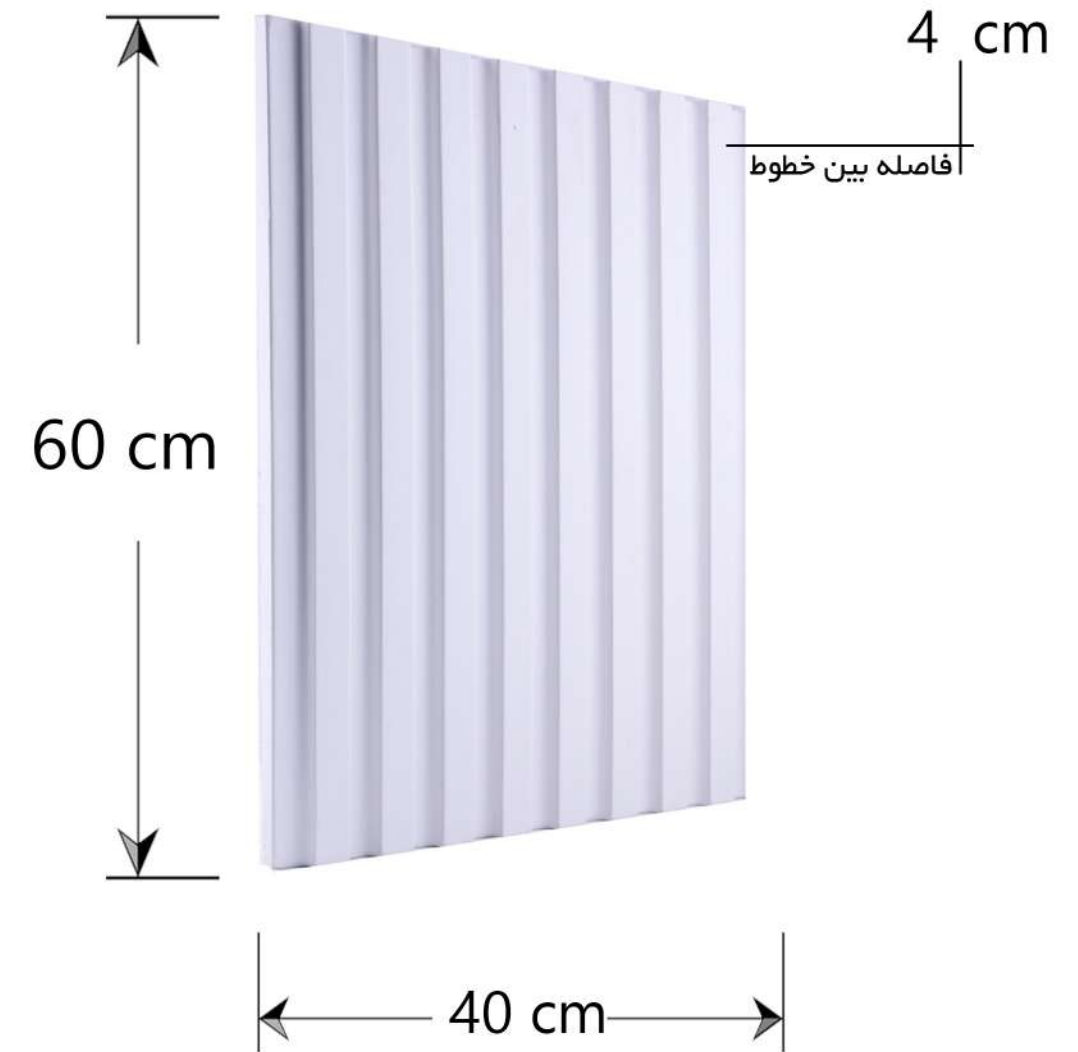

نام طرح: کیت کات

پروژه اجرایی
اصفهان، خ برازنده

06 کد: S100-26