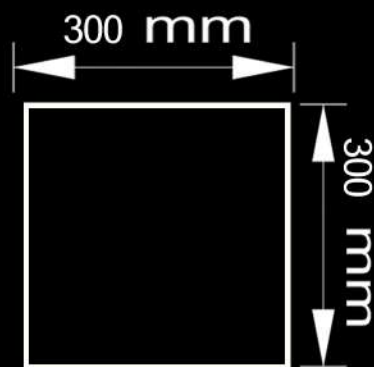

SIMGELCO.IR

تمامی یراق های مورد نیاز نصب محصول
با بهترین کیفیت در کارتن هر هالوژن موجود می باشد.

TECHNICAL DETAILS

Housing :Plaster

CODE:MOON-N2201

CODE:RAHA-R2301

TECHNICAL DETAILS

Housing :Plaster