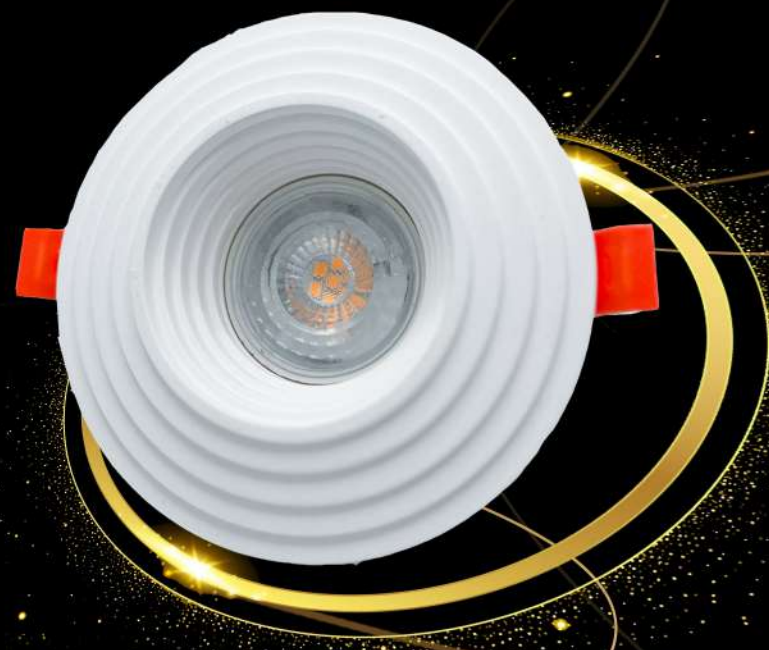

TECHNICAL DETAILS

Housing :Plaster

Weight :0.295 kg

- Lamp replacement without tools

از ویژگی بارز این فریم می توان به
عدم نیاز به بتونه و درزگیری و در نتیجه
افزایش سرعت نصب و کاهش هزینه
اجرای اشاره کرد

CODE: LENA-E 2201