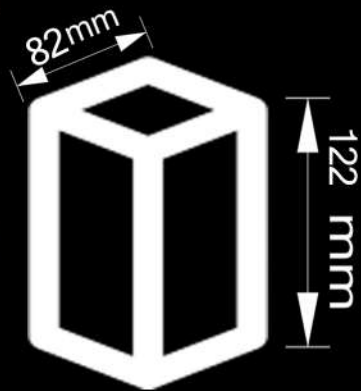

CODE: CYLINDER CUBE -CU2201