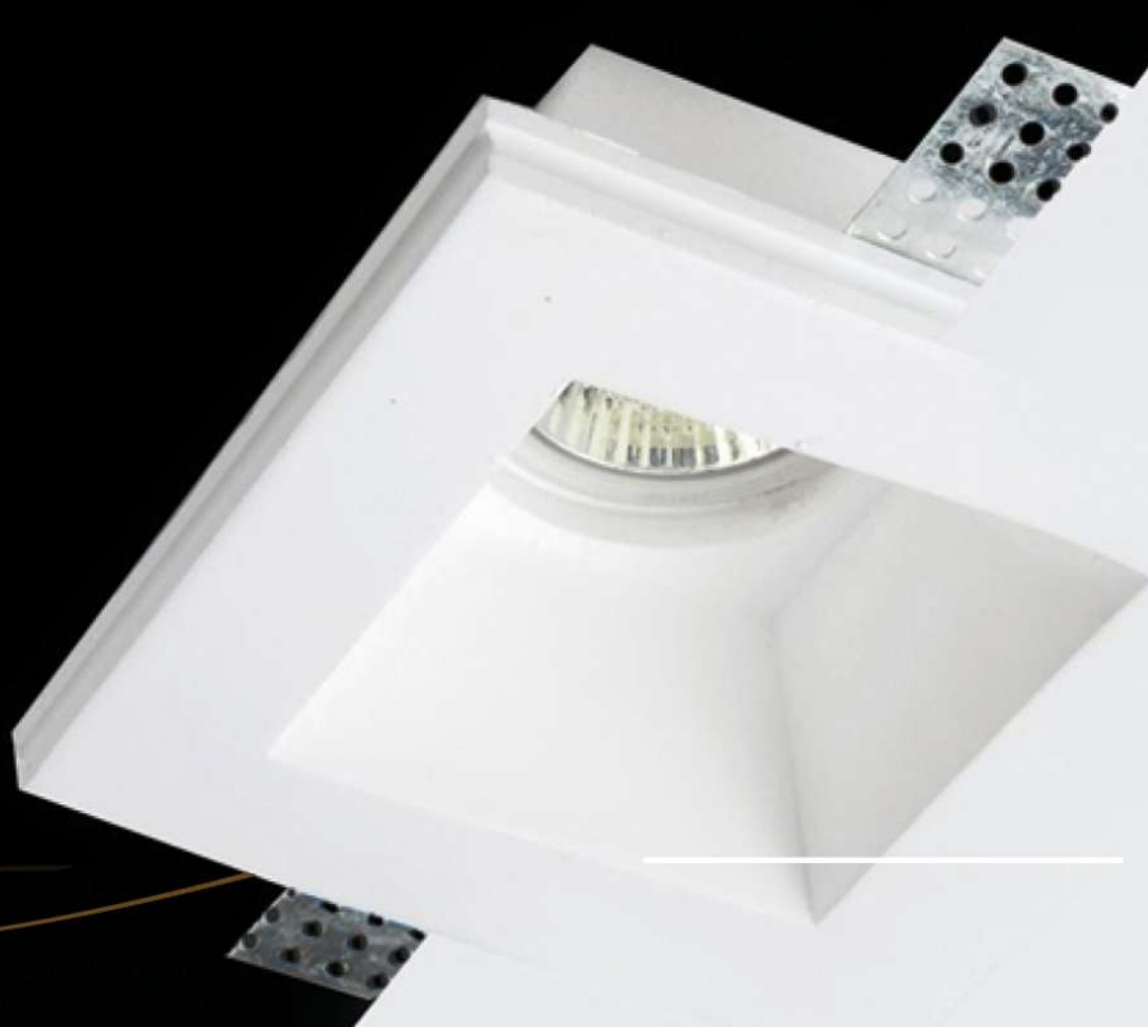

- Lamp replacement without tools

پ.ن «تفاوت مدل امگا با امگا پرو در لبه کمکی، ابعاد و وزن آن ها می باشد.

CODE: OMEGA PRO-W2210

TECHNICAL DETAILS

Housing :Plaster

Weight :0.305kg

- Lamp replacement without tools

125 X 125mm

CODE: OMEGA PLUSE-W2201 

TECHNICAL DETAILS

Housing :Plaster

Weight : 0.35 kg

- Lamp replacement without tools

SIMGELCO.IR CODE: OMEGA PLUSE-W2202

TECHNICAL DETAILS

Housing :Plaster

Weight : 0.420kg

- Lamp replacement without tools

CODE: SIGMA PRO -S2201

TECHNICAL DETAILS

Housing :Plaster

Weight : 0.33 kg

- Lamp replacement without tools

CODE: SIGMA PLUSE-S2210

TECHNICAL DETAILS

Housing :Plaster

Weight : 0.33 kg

- Lamp replacement without tools

CODE: SIGMA-S2101

پ.ن. «تفاوت مدل سیلما با سیلما پرو در لبه کمکی، ابعاد و وزن آن ها می باشد»

TECHNICAL DETAILS