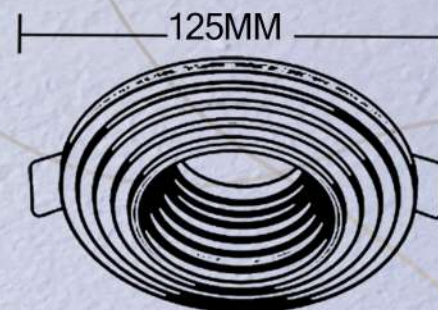

• Lamp replacement without tools

CODE: SORNA

CODE: CYLINDER CUBE -CU2201

TECHNICAL DETAILS

Housing :Plaster

Weight :0.690 kg

• Lamp replacement without tools

SIMGELCO.IR CODE: CYLINDER TUBE -TU2201

TECHNICAL DETAILS

Housing :Plaster

Weight :0.295 kg

- Lamp replacement without tools

از ویژگی بارز این فریم می توان به
عدم نیاز به بتونه و درزگیری و در نتیجه
افزایش سرعت نصب و کاهش هزینه
اجرای اشاره کرد

CODE: LENA-E 2201